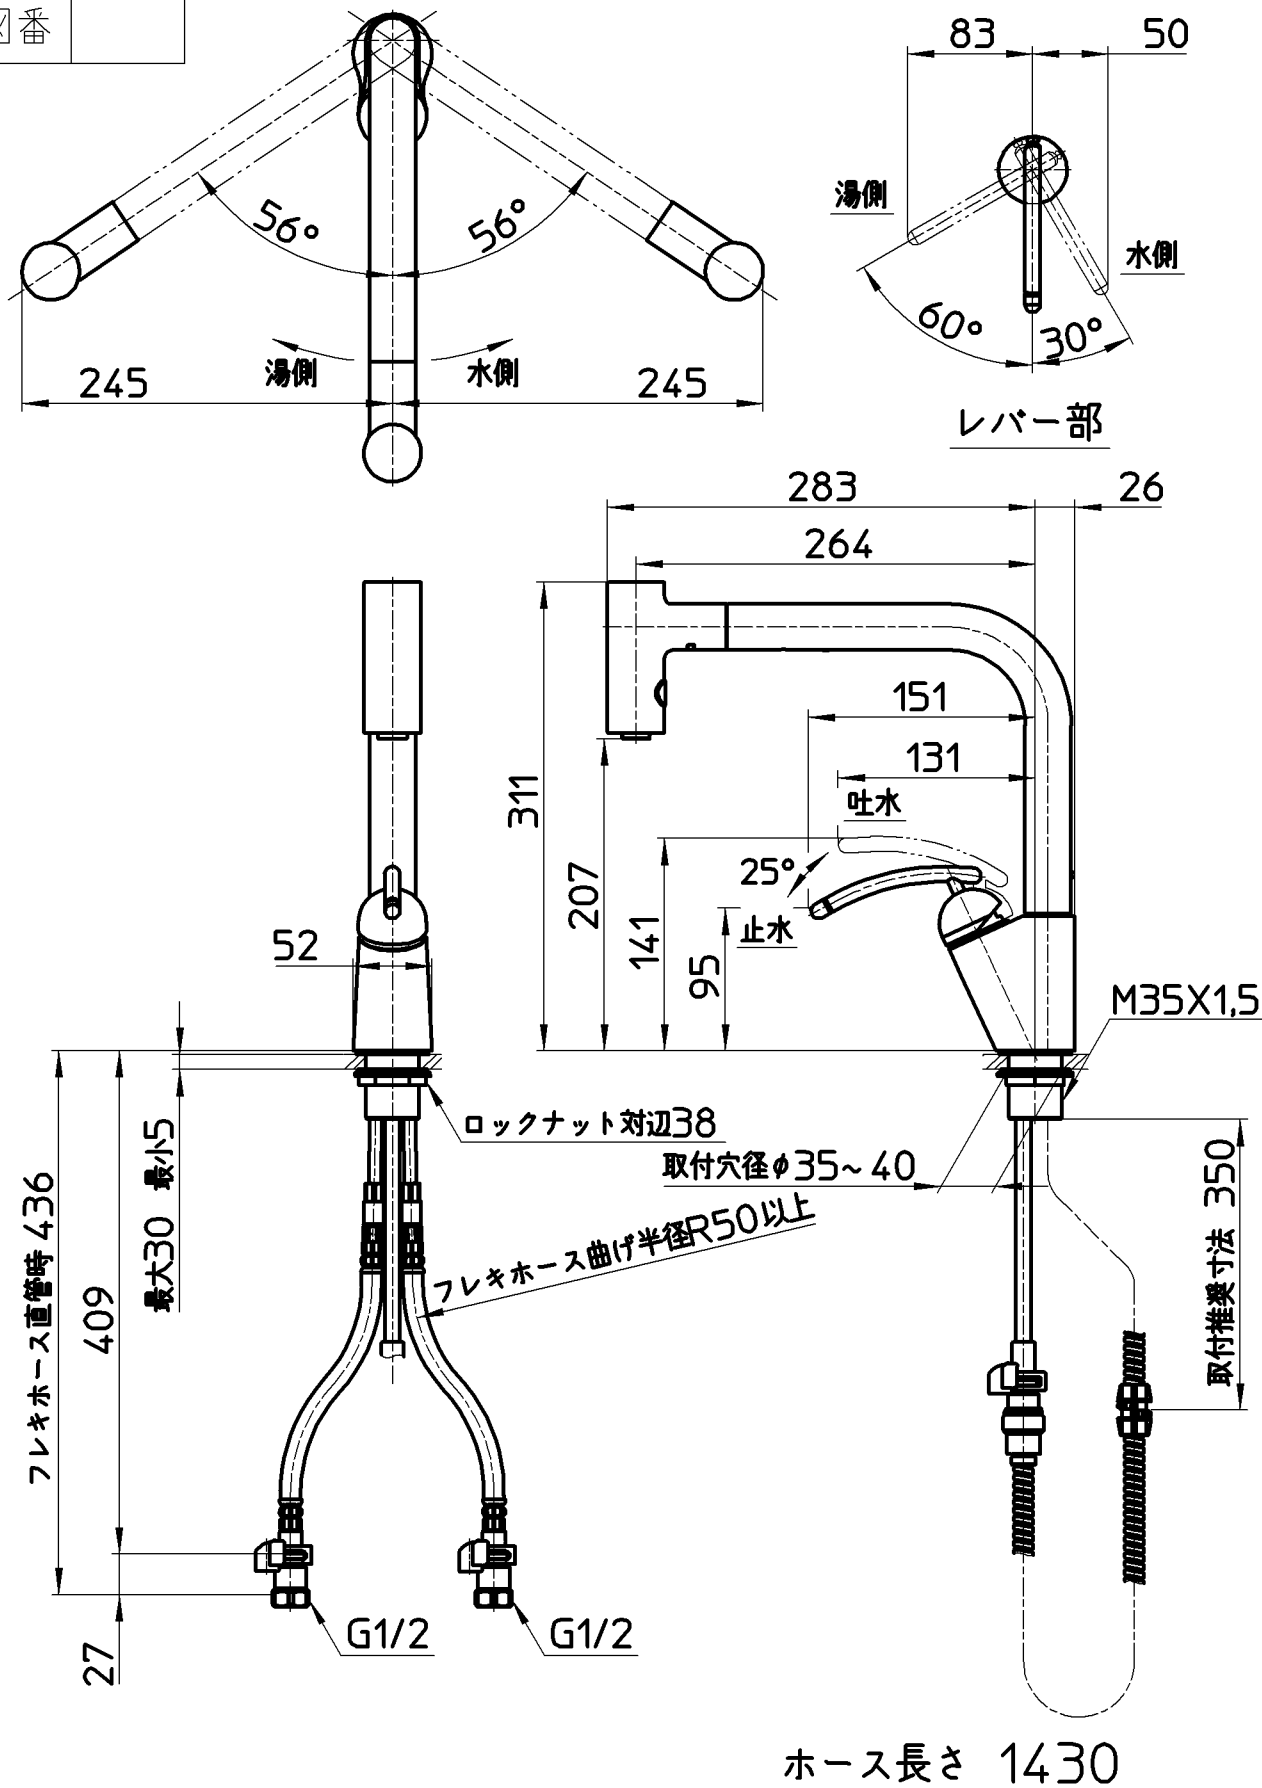

図番

ホース長さ 1430

備考	JIS、プッシュボタンでシャワ↔整流吐水に切替可能						
品名	シングルワンホール スプレー混合栓	尺度	承認	検図	製図	設計	第三角法
品番	K87502EJV-13	1:5	21・4・27	21・4・27	21・4・27	21・4・27	SANEI 株式会社